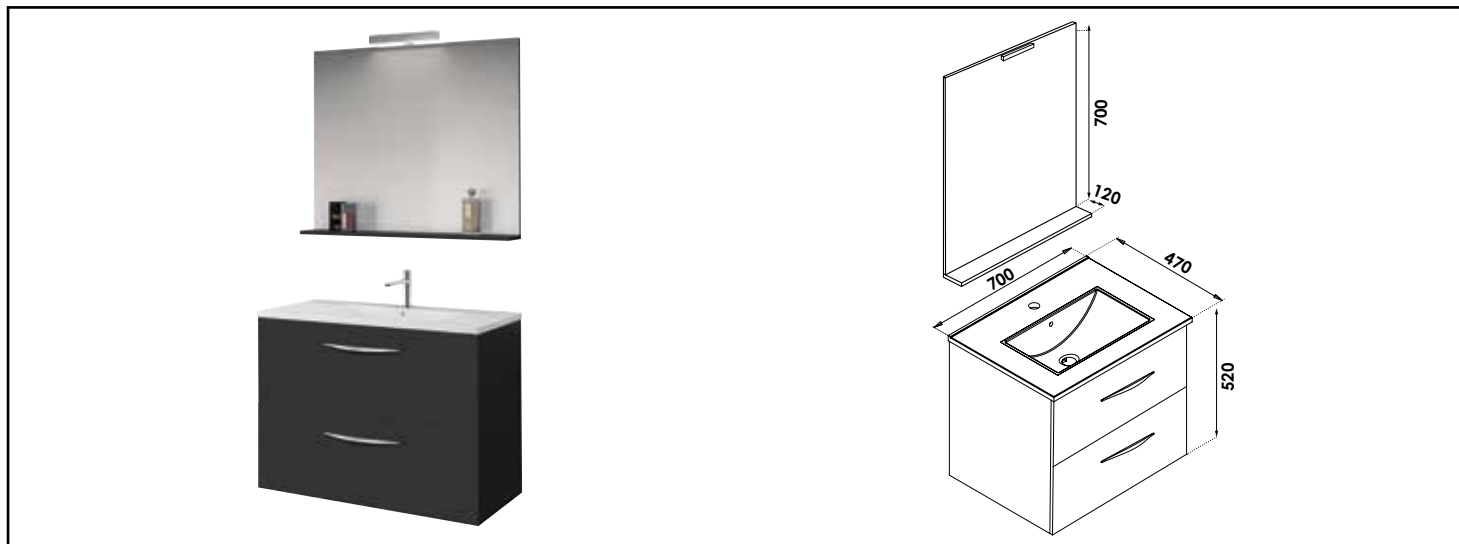

Référence : 401511535

MEUBLE COMPLET DUBAÏ AVEC MIROIR SUSPENDUS - LARG. 70 CM - COLORIS NOIR MAT

CARACTÉRISTIQUES

Meuble à suspendre finition noir mat, avec plan céramique blanche simple vasque intégrée avec trop plein
 Dimensions : Longueur : 70cm x Profondeur : 47cm x Hauteur : 52cm
 Corps de meuble avec vide sanitaire
 Plan céramique blanc extra-plat, épaisseur : 18mm
 Dimension de la cuve : 450x255x120mm
 Structure du caisson (façade et corps) en panneaux de mélaminé revêtu noir mat, épaisseur : 16mm
 2 tiroirs à ouverture totale et fermeture amortie
 Poignées en aluminium chromé
 1 miroir-tablette à suspendre avec applique LED classe 2 IP44, hauteur : 70cm
 2 points de fixation murale avec visserie
 Accessoires en options : pieds réglables en hauteur : de 29 à 31cm, réf 950509P.
 Livré pré-monté, sans robinetterie, sans vidage
 Fabrication européenne
 Norme PEFC
 Ecotaxe en sus
 Garantie 2 ans